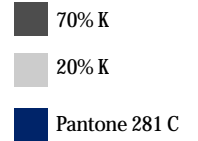

Construção do logótipo

Construção do logótipo

- Black
- 70% K
- 20% K

5

Construção do logótipo

■ Black

6

Construção do logótipo

■ Black

Construção do logótipo

■ RGB (77,77,77) - #4D4D4D

■ RGB (204,204,204) - #CCCCCC

■ RGB (0,33,89) - #002159